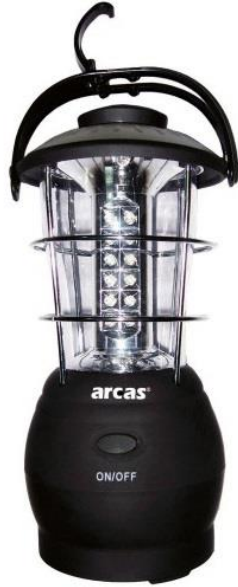

Elimex

36.983

Colour Box

Ø12.4 x 26.5 cm

512.55 g

EAN Barcode 4260030255467

FR Lanterne LED avec boussole

NL LED lantern met kompas

GB LED lantern with compass

Caractéristiques :

Boitier et poignée en aluminium caoutchouté

Résistant à la pluie et aux chocs

Deux fonctions d'éclairage : 18 LED
36 LED

Dimensions : Ø12.4 x 26.5 cm

Poids : 55 gr

Autonomie : 3 heures

Piles : 4 x D non comprise

Eigenschappen :

Rubberen kunststof behuizing en handgreep

Bestand tegen regen en schokken

Twee lichtfuncties : 18 LED
36 LED

Afmetingen : Ø12.4 x 26.5 cm

Gewicht : 55 gr

Werking : 3 uur

Batterijen : 4 x D niet inbegrepen

Features :

Case and handle in rubberized aluminum

Scheltered from rain and shockproof

Two lighting functions : 18 LED
36 LED

Dimensions : Ø12.4 x 26.5 cm

Weight : 55 gr