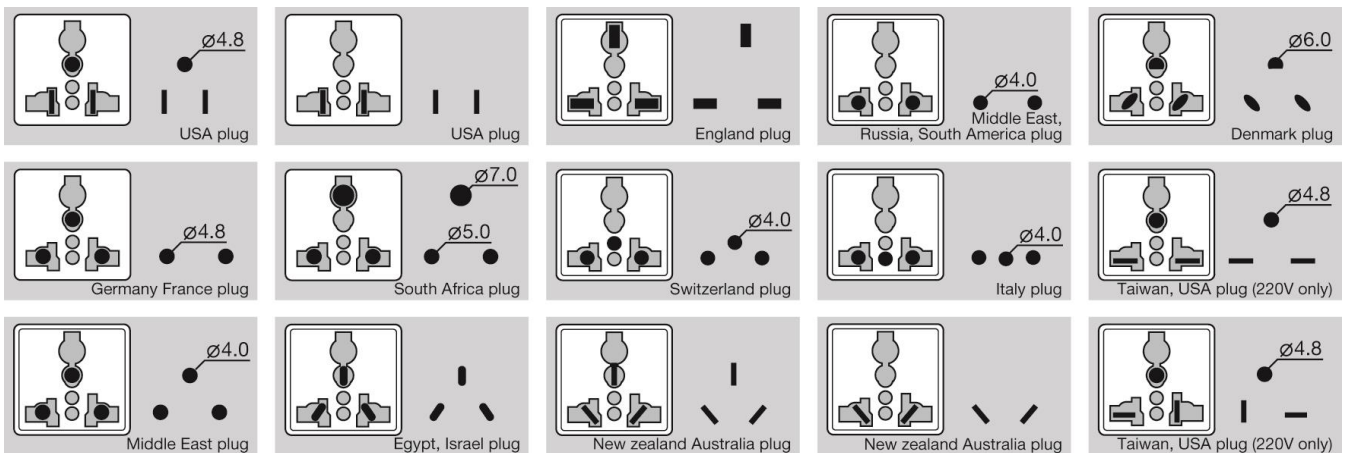

Blister

145 x 95 x 55 mm

60 g

EAN Barcode 5411857343205

FR	Adaptateur de voyage	NL	Reis adapter	GB	Travel adapter
<p><b>Caractéristiques :</b></p> <p>Permet d'utiliser les fiches des pays repris ci-dessous dans des prises avec terre belge, française et Shuko</p> <p>Tension : 250V~maximum</p> <p>Courant : 16A maximum</p> <p>Puissance : 3680W maximum</p> <p>Avec terre</p> <p>Avec sécurité enfants</p> <p>Dimensions (L x l x h) : 50 x 50 x 70 mm</p> <p>Poids : 46 g</p>		<p><b>Eigenschappen :</b></p> <p>Laat to om de stekkers van ondervermelde landen in belgische, franse en shuko stopcontacten aan te sluiten</p> <p>Spanning : 250V~maximum</p> <p>Stroom : 16A maximum</p> <p>Vermogen : 3680W maximum</p> <p>Met aarding</p> <p>Met kinderbeveiliging</p> <p>Afmetingen (L, b, h) : 50 x 50 x 70 mm</p> <p>Gewicht : 46 g</p>		<p><b>Features :</b></p> <p>Allows to use underdefined plugs into Belgian, french and shuko mains sockets.</p> <p>Voltage : 250V~maximum</p> <p>Curent : 16A maximum</p> <p>Power : 3680W maximum</p> <p>With earth</p> <p>With baby safe</p> <p>Size (L, w, h) : 50 x 50 x 70 mm</p> <p>Weight : 46 g</p>	